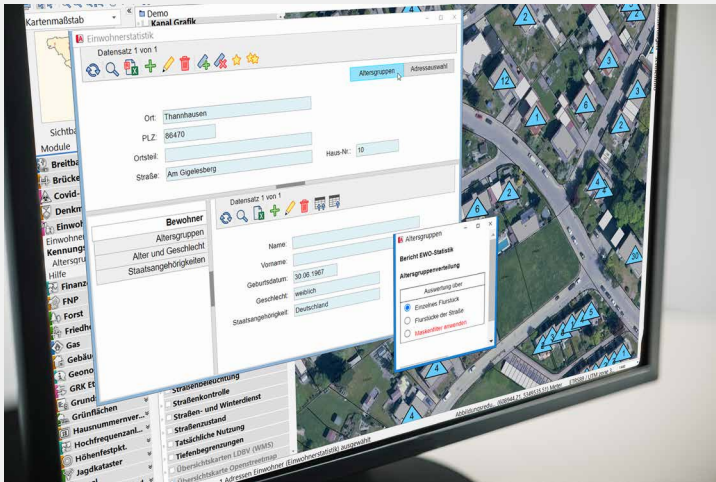

Die Datengrundlage für das Modul bilden die in einer Gemeinde oder einem Landratsamt vorhandenen Einwohnerdaten, die je nach Anforderung aktualisiert werden können. Wir empfehlen eine Aktualisierung der Daten zweimal im Jahr.

Geographische Lokalisierung  
aller gemeldeten Einwohner

Berichterstellung und Analysen

Anwendbar für Personen-  
suche, ÖPNV-Planung, Schul-  
wegplanung etc.

Ihre Vorteile

Alle Geoinformationen  
werden zum digitalen Erlebnis.

## Ihre Mehrwerte

- + Geographische Lokalisierung aller gemeldeten Einwohner als Basis für Ihre Planungsaufgaben
- + Umfangreiche Auswertungsmöglichkeiten
- + Automatische Berichterstellung
- + Anschauliche Darstellung in der Karte