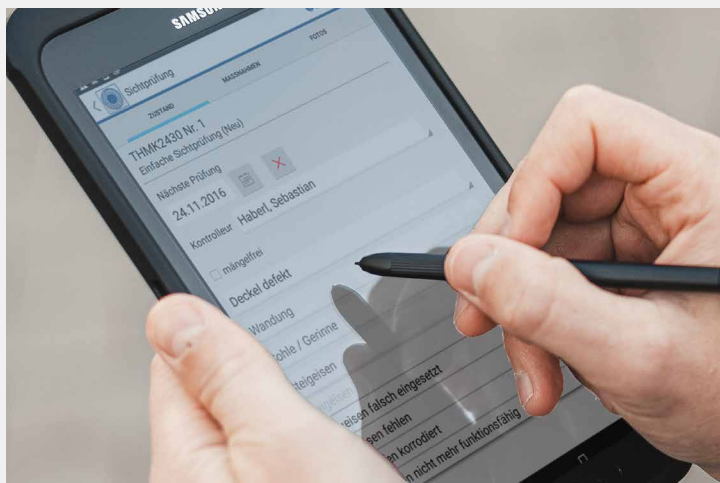

## Kanalkontroll-App

Die mobile Lösung zur einfachen Sichtprüfung im Kanalnetz nach ATV

+

+

+

Die Kanalkontroll-App basierend auf dem Kanalmodul des RIWA GIS-Zentrums, ist die ideale Ergänzung für den Außendienstmitarbeiter zur effektiven Durchführung von Kontrollen und Wartungsarbeiten am Kanalschacht und von Straßen- und Bodenabläufen.

Um das Arbeiten an Ort und Stelle jederzeit zu gewährleisten, ist die Kanalkontroll-App im Offline-Modus nutzbar. Offline aufgenommene Sichtprüfungen am Schacht bzw. Sinkkastenkontrollen können direkt im Außendienst bei vorhandener Internetverbindung mit dem RIWA GIS-Server synchronisiert werden, so dass die Ergebnisse sofort nach Ende der Inspektion den Innendienstmitarbeitern zur Verfügung stehen.

Digitale Dokumentation der  
Sichtprüfung

Effektive Durchführung von  
Kontrollen

Übersichtliche Kartendarstellung  
des Kanalnetzes

Ihre Vorteile

Alle Geoinformationen  
werden zum digitalen Erlebnis.

**RIWA**

## Ihre Mehrwerte

- + Offline Nutzung
- + Zur mobilen Durchführung der einfachen Sichtprüfung im Zuge des Vollzugs der Eigenüberwachungsverordnung (EÜV) und Sinkkastenkontrollen
- + Übersichtliche Darstellung der noch zu prüfenden Kanalobjekte in der Karte
- + Anschauliche Darstellung des gesamten Kanalnetzes in der mobilen Karte
- + Farbliche Darstellung der Kanalobjekte, die es zu prüfen gilt und die bereits geprüft wurden
- + Ideal vor Ort zur Suche nach Schächten bzw. Sinkkästen und zur einfachen Maßnahmenvergabe
- + Effektive Maßnahmenabarbeitung durch die Anzeige offener Maßnahmen
- + Fotodokumentation
- + Datensynchronisation im Online-Modus
- + Geräteunabhängiges Design