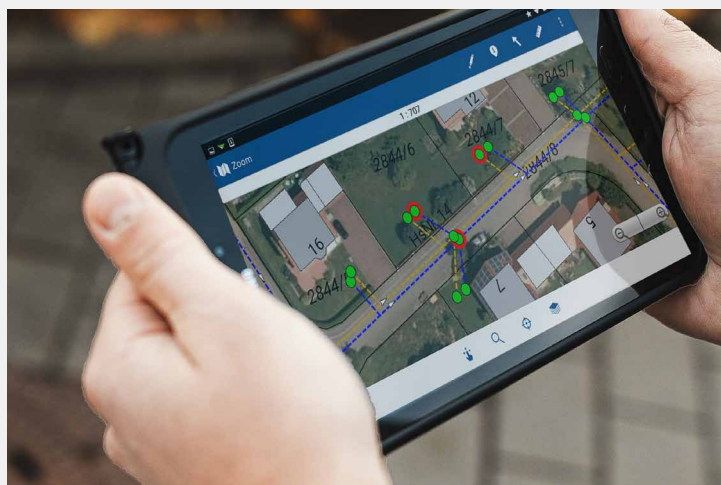

## Kanalkontroll-App

Die mobile Lösung zur einfachen Sichtprüfung im Kanalnetz nach ATV

+

+

+

Die Kanalkontroll-App basierend auf dem Kanalmodul des RIWA GIS-Zentrums, ist die ideale Ergänzung für den Außendienstmitarbeiter zur effektiven Durchführung von Kontrollen und Wartungsarbeiten am Kanalschacht und von Straßen- und Bodenabläufen.

Um das Arbeiten an Ort und Stelle jederzeit zu gewährleisten, ist die Kanalkontroll-App im Offline-Modus nutzbar. Offline aufgenommene Sichtprüfungen am Schacht bzw. Sinkkastenkontrollen können direkt im Außendienst bei vorhandener Internetverbindung mit dem RIWA GIS-Server synchronisiert werden, so dass die Ergebnisse sofort nach Ende der Inspektion den Innendienstmitarbeitern zur Verfügung stehen.

Digitale Dokumentation der  
Sichtprüfung

Effektive Durchführung von  
Kontrollen

Übersichtliche Kartendarstellung  
des Kanalnetzes

Ihre Vorteile

Alle Geoinformationen  
werden zum digitalen Erlebnis.

**RIWA**

## Ihre Mehrwerte

- + Offline Nutzung
- + Zur mobilen Durchführung der einfachen Sichtprüfung im Zuge des Vollzugs der Eigenüberwachungsverordnung (EÜV) und Sinkkastenkontrollen
- + Übersichtliche Darstellung der noch zu prüfenden Kanalobjekte in der Karte
- + Anschauliche Darstellung des gesamten Kanalnetzes in der mobilen Karte
- + Farbliche Darstellung der Kanalobjekte, die es zu prüfen gilt und die bereits geprüft wurden
- + Ideal vor Ort zur Suche nach Schächten bzw. Sinkkästen und zur einfachen Maßnahmenvergabe
- + Effektive Maßnahmenabarbeitung durch die Anzeige offener Maßnahmen
- + Fotodokumentation
- + Datensynchronisation im Online-Modus
- + Geräteunabhängiges Design