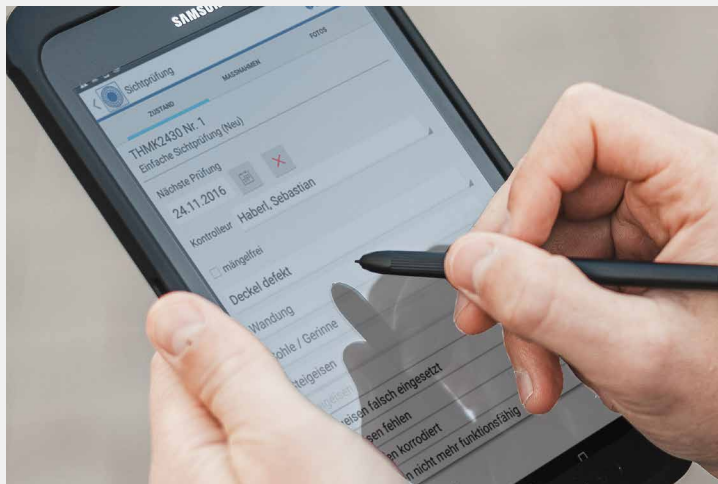

Kanalkontroll-App

Die mobile Lösung zur einfachen Sichtprüfung im Kanalnetz nach ATV

+

+

+

Die Kanalkontroll-App (einfache Sichtprüfung), basierend auf dem Kanalmodul des RIWA GIS-Zentrums, ist die ideale Ergänzung für den Außendienstmitarbeiter zur effektiven Durchführung von Kontrollen und Wartungsarbeiten am Kanalschacht.

Um das Arbeiten an Ort und Stelle jederzeit zu gewährleisten, kann man die Kanalkontroll-App auch im Offline-Modus nutzen. Offline aufgenommene Sichtprüfungen bzw. Sinkkastenkontrollen können direkt im Außendienst bei vorhandener Internetverbindung mit dem RIWA GIS-Server synchronisiert werden, so dass die Ergebnisse sofort nach Ende der Inspektion den Innendienstmitarbeitern zur Verfügung stehen.

Digitale Dokumentation der
Sichtprüfung

Effektive Durchführung von
Kontrollen

Übersichtliche Kartendarstellung
des Kanalnetzes

Ihre Vorteile

Alle Geoinformationen
werden zum digitalen Erlebnis.

RIWA

KANALKONTROLL-APP

RIWA GmbH – Kundenzufriedenheit. Flexibilität. Qualität. Erfahrung.

Ihre Mehrwerte

- + Offline und Online Nutzung
- + Zur mobilen Durchführung der einfachen Sichtprüfung im Zuge des Vollzugs der Eigenüberwachungsverordnung (EÜV) und Sinkkastenkontrollen
- + Übersichtliche Darstellung der noch zu prüfenden Kanalobjekte in der Karte
- + Anschauliche Darstellung des gesamten Kanalnetzes in der mobilen Karte
- + Farbliche Darstellung der Kanalobjekte, die bereits geprüft wurden
- + Ideal vor Ort zur Suche nach Schächten bzw. Sinkkästen und zur einfachen Maßnahmenvergabe
- + Effektive Maßnahmenabarbeitung durch die Anzeige offener Maßnahmen
- + Fotodokumentation
- + Datensynchronisation im Online-Modus
- + Geräteunabhängiges Design