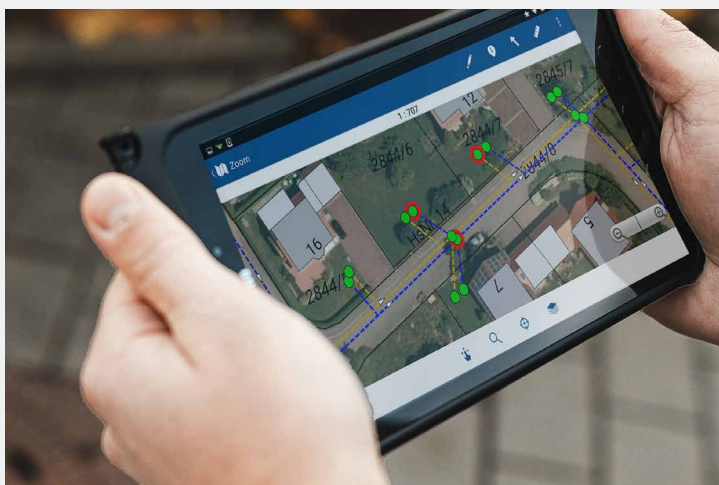

Kanalkontroll-App

Die mobile Lösung zur einfachen Sichtprüfung im Kanalnetz nach ATV

+

+

+

Die Kanalkontroll-App (einfache Sichtprüfung), basierend auf dem Kanalmodul des RIWA GIS-Zentrums, ist die ideale Ergänzung für den Außendienstmitarbeiter zur effektiven Durchführung von Kontrollen und Wartungsarbeiten am Kanalschacht.

Um das Arbeiten an Ort und Stelle jederzeit zu gewährleisten, kann man die Kanalkontroll-App auch im Offline-Modus nutzen. Offline aufgenommene Sichtprüfungen bzw. Sinkkastenkontrollen können direkt im Außendienst bei vorhandener Internetverbindung mit dem RIWA GIS-Server synchronisiert werden, so dass die Ergebnisse sofort nach Ende der Inspektion den Innendienstmitarbeitern zur Verfügung stehen.

Digitale Dokumentation der
Sichtprüfung

Effektive Durchführung von
Kontrollen

Übersichtliche Kartendarstellung
des Kanalnetzes

Ihre Vorteile

Alle Geoinformationen
werden zum digitalen Erlebnis.

RIWA

KANALKONTROLL-APP

RIWA GmbH – Kundenzufriedenheit. Flexibilität. Qualität. Erfahrung.

Ihre Mehrwerte

- + Offline und Online Nutzung
- + Zur mobilen Durchführung der einfachen Sichtprüfung im Zuge des Vollzugs der Eigenüberwachungsverordnung (EÜV) und Sinkkastenkontrollen
- + Übersichtliche Darstellung der noch zu prüfenden Kanalobjekte in der Karte
- + Anschauliche Darstellung des gesamten Kanalnetzes in der mobilen Karte
- + Farbliche Darstellung der Kanalobjekte, die bereits geprüft wurden
- + Ideal vor Ort zur Suche nach Schächten bzw. Sinkkästen und zur einfachen Maßnahmenvergabe
- + Effektive Maßnahmenabarbeitung durch die Anzeige offener Maßnahmen
- + Fotodokumentation
- + Datensynchronisation im Online-Modus
- + Geräteunabhängiges Design