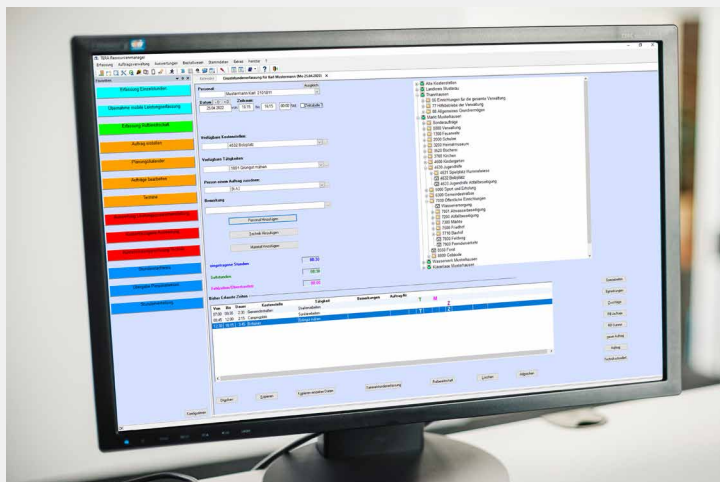

TERA Ressourcenmanager

Das kommunale Dispositionssystem

+

+

Mit dem TERA Ressourcenmanager verwalten Sie Ihren Baubetriebshof, kommunale Werke, Versorgungsunternehmen und Eigenbetriebe unterschiedlicher Größe und Organisationsform ganz unkompliziert. Schon kurzfristig ergeben sich Synergieeffekte durch die automatische Integration

- + in das Finanzwesen
- + in das Personalwesen
- + in die Kosten- und Leistungsrechnung

Durch den Einsatz des TERA Ressourcenmanagers schaffen Sie volle Kostentransparenz innerhalb der einzelnen Kostenstellen.

+

Individuelle
Kostenstellenstruktur

Erfassung unterschiedlicher
Arbeitszeit- und Rufbereit-
schaftsmodelle nach TVöD
und TVV

Schnittstelle zur RIWA-App
TERAmobil

Ihre Vorteile

TERA RESSOURCENMANAGER

RIWA GmbH – Kundenzufriedenheit. Flexibilität. Qualität. Erfahrung.