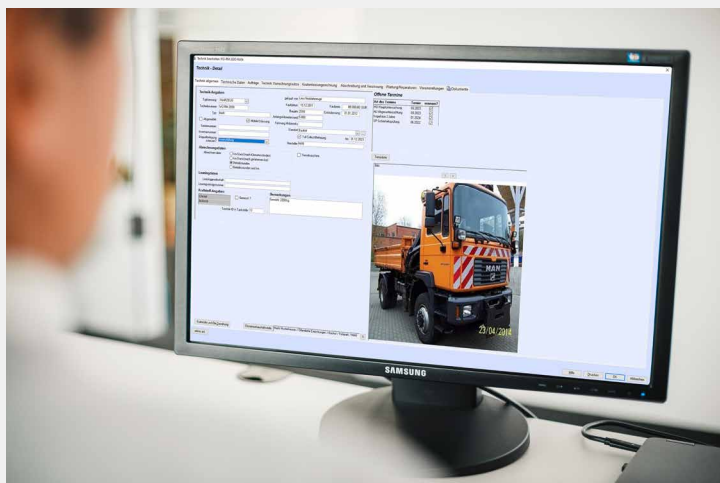

Zusatzmodul Technik

- + Erfassung und Auswertung der Einsätze Ihrer Fahrzeuge, Geräte und Maschinen
- + Tankdatenimport – offene Import-Schnittstelle
- + Überwachung von Terminen wie z.B. TÜV und Inspektion
- + Auswertung von Technikkosten und Kalkulation von Verrechnungssätzen