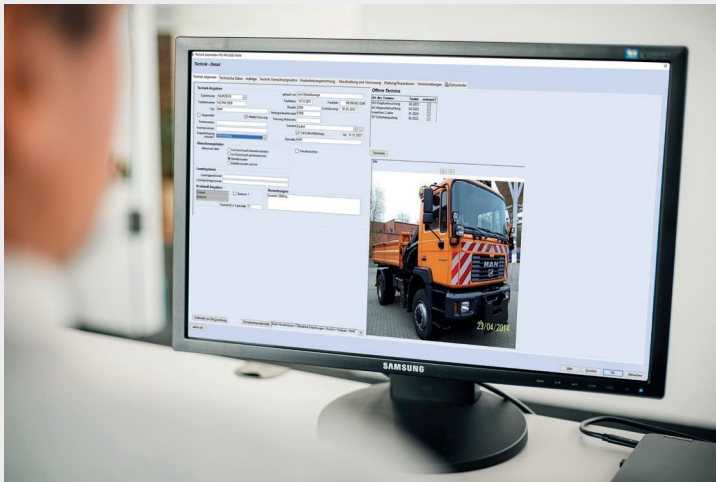

Zusatzmodul Technik

- + Erfassung und Auswertung der Einsätze Ihrer Fahrzeuge, Geräte und Maschinen
- + Tankdatenimport – offene Import-Schnittstelle
- + Überwachung von Terminen wie z.B. TÜV und Inspektion
- + Auswertung von Technikkosten und Kalkulation von Verrechnungssätzen