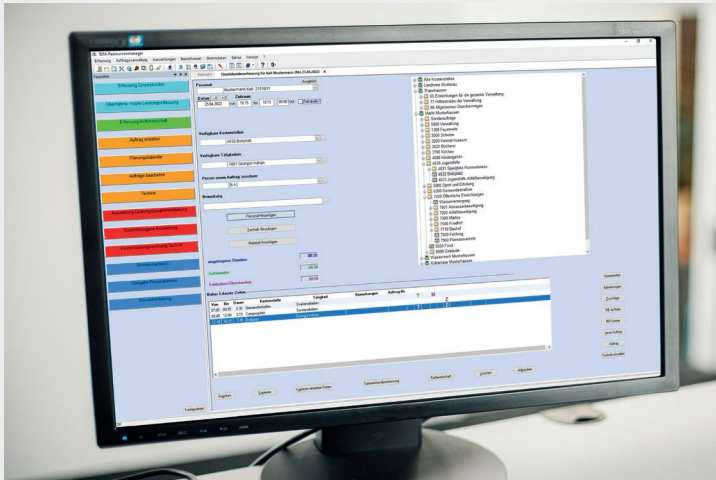

TERA RESSOURCENMANAGER

RIWA GmbH – Kundenzufriedenheit. Flexibilität. Qualität. Erfahrung.

Leistungen

- + Erfassung und Verwaltung sämtlicher Arbeitseinsätze Ihrer Beschäftigten
- + Auswertungen aller Daten jederzeit möglich
- + Per Schnelldruck oder über verschiedene Schnittstellen bezogen nach
  - + Kostenstellen
  - + Personen
  - + Tätigkeiten
- + Programmeigene Kalkulation von Verrechnungslöhnen für Beschäftigte
- + Erfassung von Fehlzeiten und Rufbereitschaften in der Kalenderansicht