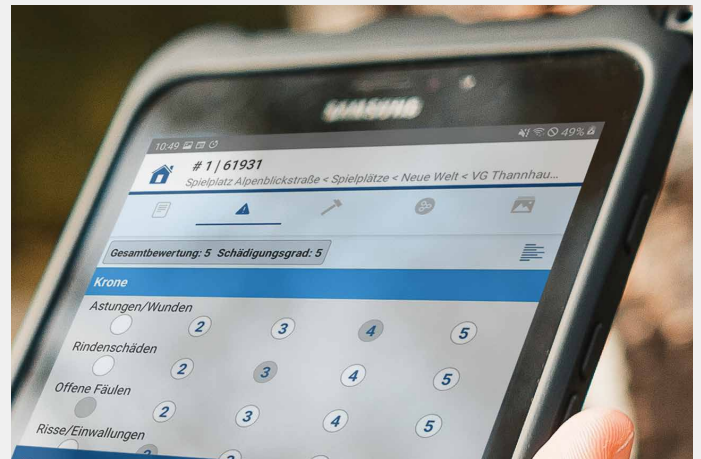

iSiWebGIS ist bestens geeignet für Baumsachverständige, Hausverwaltungen, Immobilienbüros und Kommunen.

Effektiv & kostensparend

Einfache Bedienung

Professionelles Ergebnis

Ihre Vorteile

Besonderheiten

- + Online-Zugriff auf Übersichtskarten, Luftbilder und die digitale Flurkarte in Bayern (für weitere Bundesländer auf Wunsch verfügbar)
- + Keine Arbeitsplatzbegrenzung, dadurch so oft Sie wollen einsetzbar
- + Moderate projektbezogene monatliche Pauschalen
- + Sie behalten jederzeit den Überblick über Ihre Projekte
- + Online-Zugriff auf aktuelle Informationen der laufenden Baumkontrollen und Maßnahmen

+

+

Ihre Vorteile auf einen Blick

- + Kostenfreier Testzugang
- + Einfach und schnell zugänglich sowie dem Arbeitsablauf in der Praxis angepasst
- + Umfassende Einführung durch Schulungspersonal
- + Optimierte für die Erstellung und Verwaltung von Baumkatastern
- + Im Zusammenspiel mit unserer Baumkontroll-App erfolgen Erfassung, Baumkontrolle und Maßnahmenabnahmen in einem durchgängigen digitalen Arbeitsablauf

Baumkontrolle mobil

- + Baumkontrolle mit der Baumkontroll-App (Android)
- + Einfacher Import von Baumbeständen aus dem iSiWebGIS in die Baumkontroll-App – gesamter Baumbestand oder Teilbereiche
- + Übersichtliche und intuitive Bedienung der Baumkontroll-App im Feld
- + Sicheres und einfaches Übertragen von Daten der kontrollierten Bäume zurück ins iSiWebGIS für das weitere Baummanagement wie z.B. Maßnahmenplanung, Terminierung, Ausschreibung etc.