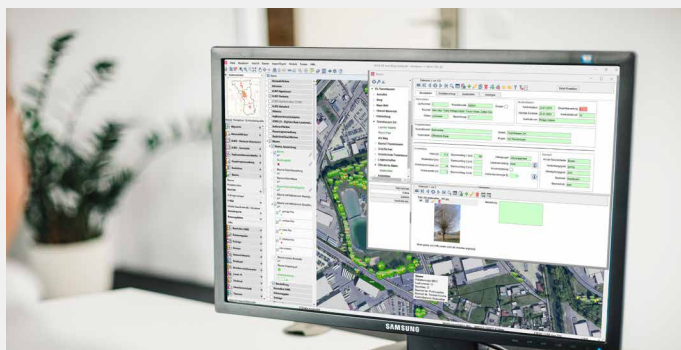

iSiWebGIS ist bestens geeignet für Baumsachverständige, Hausverwaltungen, Immobilienbüros und Kommunen.

Effektiv & kostensparend

Einfache Bedienung

Professionelles Ergebnis

Ihre Vorteile

Besonderheiten

- + Online-Zugriff auf Übersichtskarten, Luftbilder und die digitale Flurkarte in Bayern (für weitere Bundesländer auf Wunsch verfügbar)
- + Keine Arbeitsplatzbegrenzung, dadurch so oft Sie wollen einsetzbar
- + Moderate projektbezogene monatliche Pauschalen
- + Sie behalten jederzeit den Überblick über Ihre Projekte
- + Online-Zugriff auf aktuelle Informationen der laufenden Baumkontrollen und Maßnahmen

Erstellung und Verwaltung eines Baumkatasters

- + Übernahme von bestehenden digitalen Baumdaten
- + Verortung der Bäume durch Digitalisierung auf dem Luftbild oder durch Aufmaß mit GNSS vor Ort
- + Eingabe von Baumattributen, Stammdaten und Baumbewertung in übersichtlichen Masken
- + Die Grafik des Baumes, dessen Sachdaten und falls vorhanden Fotos sind sofort miteinander verbunden
- + Jegliche Änderung sowohl in der Grafik als auch in den Sachdaten ist sehr einfach möglich
- + Auswertungen und Berichte machen die Maßnahmen- und Auftragsvergabe einfach und kontrollierbar

+

+

Ihre Vorteile auf einen Blick

- + Kostenfreier Testzugang
- + Einfach und schnell zugänglich sowie dem Arbeitsablauf in der Praxis angepasst
- + Umfassende Einführung durch Schulungspersonal
- + Optimierte für die Erstellung und Verwaltung von Baumkatastern
- + Im Zusammenspiel mit unserer Baumkontroll-App erfolgen Erfassung, Baumkontrolle und Maßnahmenabnahmen in einem durchgängigen digitalen Arbeitsablauf