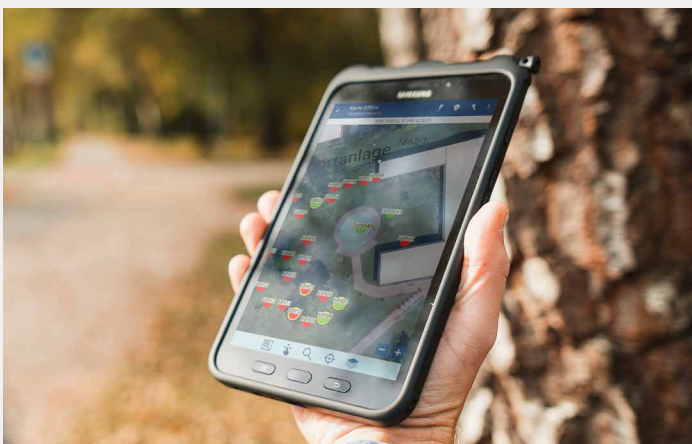

iSiWebGIS

Die neue professionelle Software für das Baummanagement via Web

+

+

+

Mit iSiWebGIS erhalten Sie Zugang zu einer Baumkatastersoftware, die auf einem zentralen Webserver installiert ist. Der Zugriff auf das Baumkataster ist somit weltweit von jedem Rechner aus möglich. Wir bieten Ihnen mit iSiWebGIS ein Werkzeug, das Sie effektiv in Ihrem Arbeitsalltag bei der Baumkontrolle unterstützt. Alle relevanten Daten zu Ihren Projekten werden dokumentiert, räumlich zugewiesen und stehen für spätere Kontrollen oder Prüfungen zur Verfügung.

+

+

Ihre Vorteile auf einen Blick

- + Kostenfreier Testzugang
- + Einfach und schnell zugänglich sowie dem Arbeitsablauf in der Praxis angepasst
- + Umfassende Einführung durch Schulungspersonal
- + Optimierte für die Erstellung und Verwaltung von Baumkatastern
- + Im Zusammenspiel mit unserer Baumkontroll-App erfolgen Erfassung, Baumkontrolle und Maßnahmenabnahmen in einem durchgängigen digitalen Arbeitsablauf

Baumkontrolle mobil

- + Baumkontrolle mit der Baumkontroll-App (Android)
- + Einfacher Import von Baumbeständen aus dem iSiWebGIS in die Baumkontroll-App – gesamter Baumbestand oder Teilbereiche
- + Übersichtliche und intuitive Bedienung der Baumkontroll-App im Feld
- + Sicheres und einfaches Übertragen von Daten der kontrollierten Bäume zurück ins iSiWebGIS für das weitere Baummanagement wie z.B. Maßnahmenplanung, Terminierung, Ausschreibung etc.