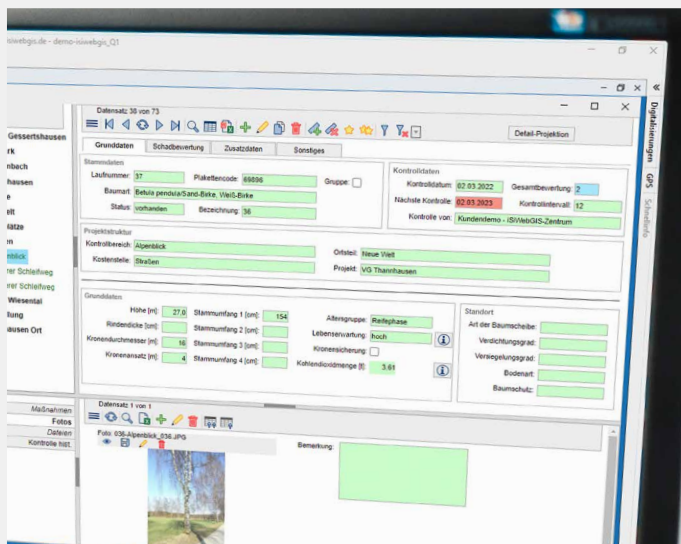

iSiWebGIS ist bestens geeignet für Baumsachverständige, Hausverwaltungen, Immobilienbüros und Kommunen.

Effektiv & kostensparend

Einfache Bedienung

Professionelles Ergebnis

Ihre Vorteile

Besonderheiten

- + Online-Zugriff auf Übersichtskarten, Luftbilder und die digitale Flurkarte in Bayern (für weitere Bundesländer auf Wunsch verfügbar)
- + Keine Arbeitsplatzbegrenzung, dadurch so oft Sie wollen einsetzbar
- + Moderate projektbezogene monatliche Pauschalen
- + Sie behalten jederzeit den Überblick über Ihre Projekte
- + Online-Zugriff auf aktuelle Informationen der laufenden Baumkontrollen und Maßnahmen

Erstellung und Verwaltung eines Baumkatasters

- + Übernahme von bestehenden digitalen Baumdaten
- + Verortung der Bäume durch Digitalisierung auf dem Luftbild oder durch Aufmaß mit GNSS vor Ort
- + Eingabe von Baumattributen, Stammdaten und Baumbewertung in übersichtlichen Masken
- + Die Grafik des Baumes, dessen Sachdaten und falls vorhanden Fotos sind sofort miteinander verbunden
- + Jegliche Änderung sowohl in der Grafik als auch in den Sachdaten ist sehr einfach möglich
- + Auswertungen und Berichte machen die Maßnahmen- und Auftragsvergabe einfach und kontrollierbar

+

+

Ihre Vorteile auf einen Blick

- + Kostenfreier Testzugang
- + Einfach und schnell zugänglich sowie dem Arbeitsablauf in der Praxis angepasst
- + Umfassende Einführung durch Schulungspersonal
- + Optimierte für die Erstellung und Verwaltung von Baumkatastern
- + Im Zusammenspiel mit unserer Baumkontroll-App erfolgen Erfassung, Baumkontrolle und Maßnahmenabnahmen in einem durchgängigen digitalen Arbeitsablauf