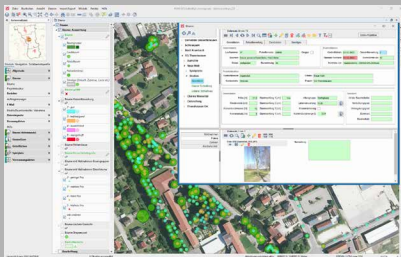

Erstellung und Verwaltung eines Baumkatasters

- + Übernahme von bestehenden digitalen Baumdaten
- + Verortung der Bäume durch Digitalisierung auf dem Luftbild oder durch Aufmaß mit GNSS vor Ort
- + Eingabe von Baumattributen, Stammdaten und Baumbewertung in übersichtlichen Masken
- + Die Grafik des Baumes, dessen Sachdaten und falls vorhanden Fotos sind sofort miteinander verbunden
- + Jegliche Änderung sowohl in der Grafik als auch in den Sachdaten ist sehr einfach möglich
- + Auswertungen und Berichte machen die Maßnahmen- und Auftragsvergabe einfach und kontrollierbar

Baumkontrolle mobil

- + Baumkontrolle mit der Baumkontroll-App (Android)
- + Einfacher Import von Baumbeständen aus dem iSiWebGIS in die Baumkontroll-App – gesamter Baumbestand oder Teilbereiche
- + Übersichtliche und intuitive Bedienung der Baumkontroll-App im Feld
- + Sicheres und einfaches Übertragen von Daten der kontrollierten Bäume zurück ins iSiWebGIS für das weitere Baummanagement wie z.B. Maßnahmenplanung, Terminierung, Ausschreibung etc.

+

Perfektes wirtschaftliches Baummanagement mit iSiWebGIS
in Kombination mit der Baumkontroll-App

ERSTAUFNAHME

Baumkontroll-App

- + Baumdaten-Ersterfassung mit GPS oder
- + Baumdaten-Ersterfassung auf Basis Kartengrundlage (OpenStreetMap / Luftbilder / ALKIS Flurkarte)
- + Datenübertragung vom und in das iSiWebGIS

Datenimport

BAUMMANAGEMENT

Übersichtliche und einfache
Benutzeroberfläche mit zentraler
Baumdatenbank im Web

Erfassung · Visualisierung · Kontrollen
· Maßnahmenmanagement
· Auftragsmanagement

iSiWebGIS

Datenaustausch