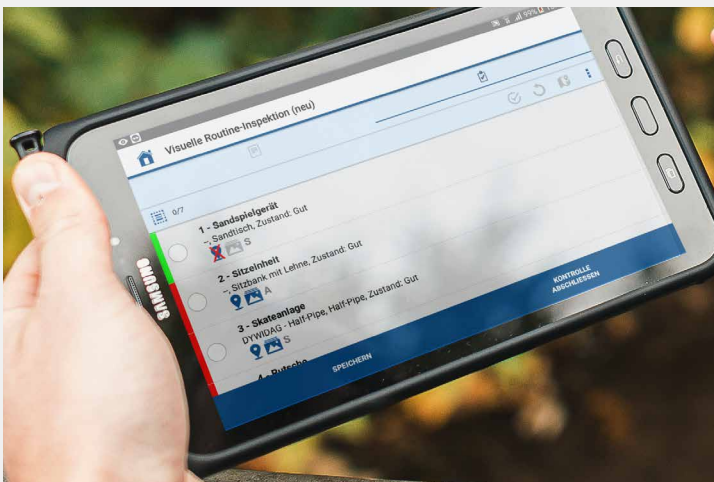

## Spielplatzkontroll-App

Das ideale Instrument für die mobile und papierlose Durchführung von Kontrollen und Wartungsarbeiten

+

+

+

Die Spielplatzkontroll-App basierend auf dem Spielplatz-Modul des RIWA GIS-Zentrums ist die ideale Ergänzung für die Außendienstmitarbeitenden zur effektiven Durchführung von Kontrollen und Wartungsarbeiten.

Um das Arbeiten an Ort und Stelle jederzeit zu gewährleisten, nutzt man die Spielplatzkontroll-App im Offline-Modus. Die aufgenommenen Kontrolldaten können direkt im Außendienst über eine Mobilfunkverbindung mit dem RIWA GIS-Server synchronisiert werden. So stehen die Ergebnisse sofort nach Ende der Inspektion den Innendienstmitarbeitenden zur Verfügung.

Fotodokumentation

Ihre Vorteile

Alle Geoinformationen  
werden zum digitalen Erlebnis.

**RIWA**

## Ihre Mehrwerte

Zur dauerhaften Anwendung in der Spielplatzkontroll-App stehen Ihnen verschiedenste Funktionen zur Verfügung:

- + Kontrolle von Spielplätzen und Dokumentation des Prüfergebnisses nach DIN EN 1176
- + Effektive Maßnahmenabarbeitung durch die Anzeige offener Maßnahmen
- + Erfassung und Verortung neuer Spielgeräte und Ausstattungselemente
- + Verschiedene Suchmöglichkeiten in den Datenbeständen (z.B. Suche nach Spielplätzen oder offenen Maßnahmen)
- + Fotodokumentation
- + Anschauliche Kartendarstellung von Spielplätzen
- + Standortbestimmung per GPS
- + Offline Nutzung der Spielplatzkontroll-App