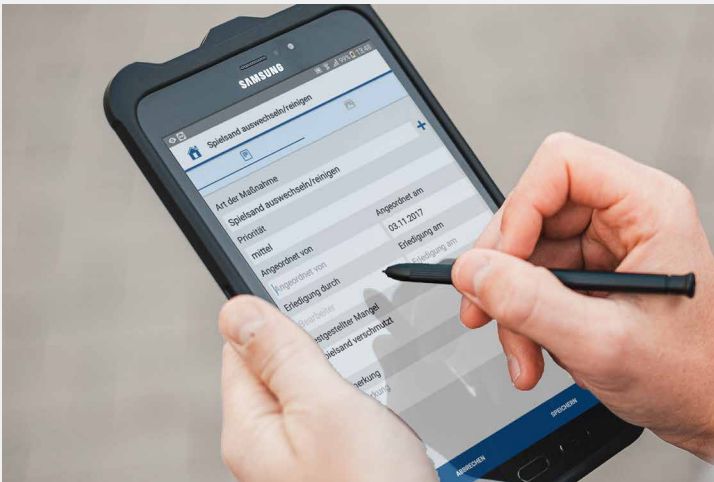

SPIELPLATZKONTROLL-APP

RIWA GmbH - Kundenzufriedenheit. Flexibilität. Qualität. Erfahrung.

Ihre Mehrwerte

Zur dauerhaften Anwendung in der Spielplatzkontroll-App stehen Ihnen verschiedenste Funktionen zur Verfügung:

- + Kontrolle von Spielplätzen und Dokumentation des Prüfergebnisses nach DIN EN 1176
- + Effektive Maßnahmenabarbeitung durch die Anzeige offener Maßnahmen
- + Erfassung und Verortung neuer Spielgeräte und Ausstattungselemente
- + Verschiedene Suchmöglichkeiten in den Datenbeständen (z.B. Suche nach Spielplätzen oder offenen Maßnahmen)
- + Fotodokumentation
- + Anschauliche Kartendarstellung von Spielplätzen
- + Standortbestimmung per GPS
- + Offline Nutzung der Spielplatzkontroll-App

Die Synchronisation der Daten kann bei vorhandener Internetverbindung zwischen der Spielplatzkontroll-App und dem RIWA Web GIS direkt erfolgen. Außerdem werden nahezu alle Display-auflösungen durch das geräteunabhängige Design unterstützt.

Technische Rahmenbedingungen

- + Lauffähig für alle Android-Geräte ab 7.0
- + Aktuelle, leistungsfähige Hardware wird benötigt
- + Nutzer der RIWA KartenApp & Nutzer des Moduls Spielplatz im RIWA GIS-Zentrum
- + Die Spielplatzkontroll-App können Sie direkt im Google Play Store für Android-Tablets/ Smartphones herunterladen

Für Sie vor Ort.

Kempten · Memmingen · Augsburg · Amberg · Rosenheim · Würzburg · Landshut

www.riwa.de

RIWA GmbH

An der Neumühle 5
87700 Memmingen

Tel. 083 31 / 92 72-0
vertrieb@riwa.de