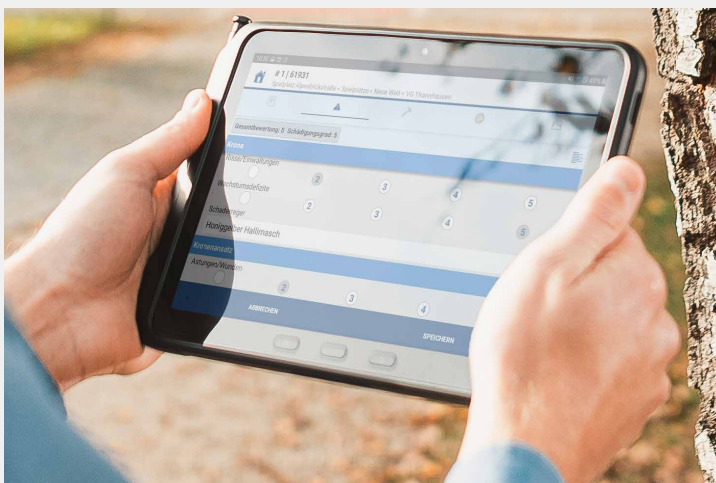

Baumkontroll-App

Das ideale Instrument für die mobile Durchführung von Baumkontrollen, Baumersterfassungen und Maßnahmenmanagement

+

+

+

Die Baumkontroll-App unterstützt die Außendienstmitarbeitenden, ergänzend zum Modul Bäume, bei der Durchführung von Baumkontrollen, Baumersterfassungen sowie der Maßnahmenabnahme.

Um das Arbeiten an Ort und Stelle jederzeit zu gewährleisten, wird die Baumkontroll-APP offline genutzt, d.h. autarkes Arbeiten ist auch bei schlechtem mobilen Empfang möglich.

Der Datenaustausch mit dem Modul Bäume erfolgt sicher und schnell im WLAN oder bei vorhandener mobiler Internetverbindung direkt im Außendienst. Die neuen Daten stehen danach unmittelbar den Innendienstmitarbeitenden zur Verfügung.

Mobile Kontrolle von Bäumen
und Dokumentation des
Prüfergebnisses

Erfassung der Baumstandorte
per GPS oder
Kartierung über Luftbild

Kabelloser Datenaustausch
mit dem RIWA Modul Bäume

Ihre Vorteile

Alle Geoinformationen
werden zum digitalen Erlebnis.

RIWA

BAUMKONTROLL-APP

RIWA GmbH - Kundenzufriedenheit. Flexibilität. Qualität. Erfahrung.

Ihre Mehrwerte

- + Digitale, papierlose Datenerfassung
- + Übersichtliche Maßnahmenabnahme durch die Anzeige offener Maßnahmen von Aufträgen pro Kontrollbereich
- + Erfassung und Verortung neuer Bäume per GPS oder manuell anhand von hinterlegten Karteninhalten wie z.B. ALKIS Flurkarte, Luftbilder, OpenStreetMap
- + Anschauliche Kartendarstellung von Bäumen und deren Kontrollstatus sowie offene Maßnahmen
- + Fotodokumentation
- + Offline Nutzung der Baumkontroll-App
- + Synchronisation der Daten kann bei vorhandener Internetverbindung zwischen Baumkontroll-App und dem Modul Bäume direkt erfolgen
- + Unterstützung des Kontrolleurs durch Farbgebung und Symbole in der Baumliste
- + Filter- und Suchoptionen schaffen Klarheit und Übersicht