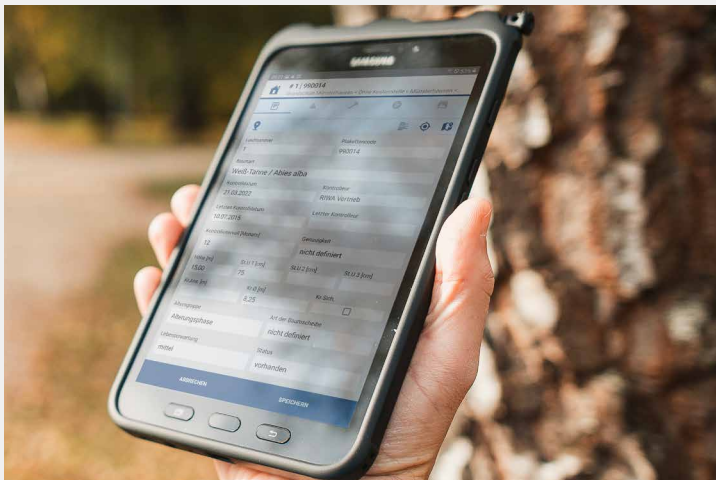

Baumkontroll-App

Das ideale Instrument für die mobile Durchführung von Baumkontrollen, Baumersterfassungen und Maßnahmenmanagement

+

+

+

Die Baumkontroll-App unterstützt die Außendienstmitarbeitenden, ergänzend zum Modul Bäume, bei der Durchführung von Baumkontrollen, Baumersterfassungen sowie der Maßnahmenabnahme.

Um das Arbeiten an Ort und Stelle jederzeit zu gewährleisten, wird die Baumkontroll-APP offline genutzt, d.h. autarkes Arbeiten ist auch bei schlechtem mobilen Empfang möglich.

Der Datenaustausch mit dem Modul Bäume erfolgt sicher und schnell im WLAN oder bei vorhandener mobiler Internetverbindung direkt im Außendienst. Die neuen Daten stehen danach unmittelbar den Innendienstmitarbeitenden zur Verfügung.

Mobile Kontrolle von Bäumen
und Dokumentation des
Prüfergebnisses

Erfassung der Baumstandorte
per GPS oder
Kartierung über Luftbild

Kabelloser Datenaustausch
mit dem RIWA Modul Bäume

Ihre Vorteile

Alle Geoinformationen
werden zum digitalen Erlebnis.

RIWA

BAUMKONTROLL-APP

RIWA GmbH - Kundenzufriedenheit. Flexibilität. Qualität. Erfahrung.

Ihre Mehrwerte

- + Digitale, papierlose Datenerfassung
- + Übersichtliche Maßnahmenabnahme durch die Anzeige offener Maßnahmen von Aufträgen pro Kontrollbereich
- + Erfassung und Verortung neuer Bäume per GPS oder manuell anhand von hinterlegten Karteninhalten wie z.B. ALKIS Flurkarte, Luftbilder, OpenStreetMap
- + Anschauliche Kartendarstellung von Bäumen und deren Kontrollstatus sowie offene Maßnahmen
- + Fotodokumentation
- + Offline Nutzung der Baumkontroll-App
- + Synchronisation der Daten kann bei vorhandener Internetverbindung zwischen Baumkontroll-App und dem Modul Bäume direkt erfolgen
- + Unterstützung des Kontrolleurs durch Farbgebung und Symbole in der Baumliste
- + Filter- und Suchoptionen schaffen Klarheit und Übersicht