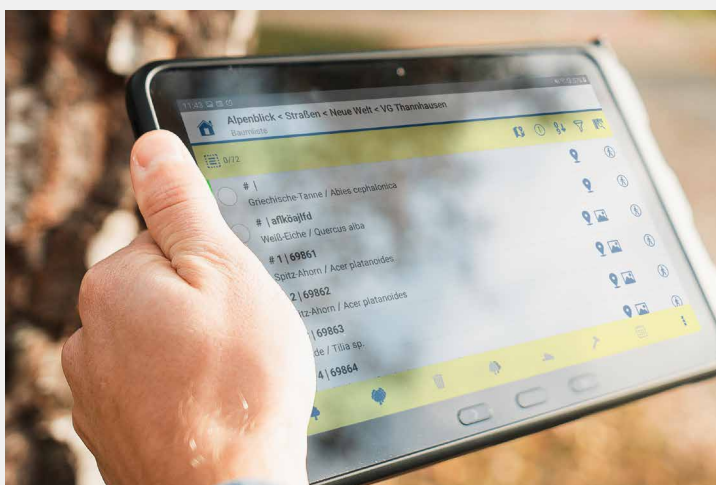

Baumkontroll-App

Das ideale Instrument für die mobile Durchführung von Baumkontrollen, Baumersterfassungen und Maßnahmenmanagement

+

+

+

Die Baumkontroll-App unterstützt die Außendienstmitarbeitenden, ergänzend zum Modul Bäume, bei der Durchführung von Baumkontrollen, Baumersterfassungen sowie der Maßnahmenabnahme.

Um das Arbeiten an Ort und Stelle jederzeit zu gewährleisten, wird die Baumkontroll-APP offline genutzt, d.h. autarkes Arbeiten ist auch bei schlechtem mobilen Empfang möglich.

Der Datenaustausch mit dem Modul Bäume erfolgt sicher und schnell im WLAN oder bei vorhandener mobiler Internetverbindung direkt im Außendienst. Die neuen Daten stehen danach unmittelbar den Innendienstmitarbeitenden zur Verfügung.

Mobile Kontrolle von Bäumen
und Dokumentation des
Prüfergebnisses

Erfassung der Baumstandorte
per GPS oder
Kartierung über Luftbild

Kabelloser Datenaustausch
mit dem RIWA Modul Bäume

Ihre Vorteile

Alle Geoinformationen
werden zum digitalen Erlebnis.

RIWA

BAUMKONTROLL-APP

RIWA GmbH - Kundenzufriedenheit. Flexibilität. Qualität. Erfahrung.

Ihre Mehrwerte

- + Digitale, papierlose Datenerfassung
- + Übersichtliche Maßnahmenabnahme durch die Anzeige offener Maßnahmen von Aufträgen pro Kontrollbereich
- + Erfassung und Verortung neuer Bäume per GPS oder manuell anhand von hinterlegten Karteninhalten wie z.B. ALKIS Flurkarte, Luftbilder, OpenStreetMap
- + Anschauliche Kartendarstellung von Bäumen und deren Kontrollstatus sowie offene Maßnahmen
- + Fotodokumentation
- + Offline Nutzung der Baumkontroll-App
- + Synchronisation der Daten kann bei vorhandener Internetverbindung zwischen Baumkontroll-App und dem Modul Bäume direkt erfolgen
- + Unterstützung des Kontrolleurs durch Farbgebung und Symbole in der Baumliste
- + Filter- und Suchoptionen schaffen Klarheit und Übersicht