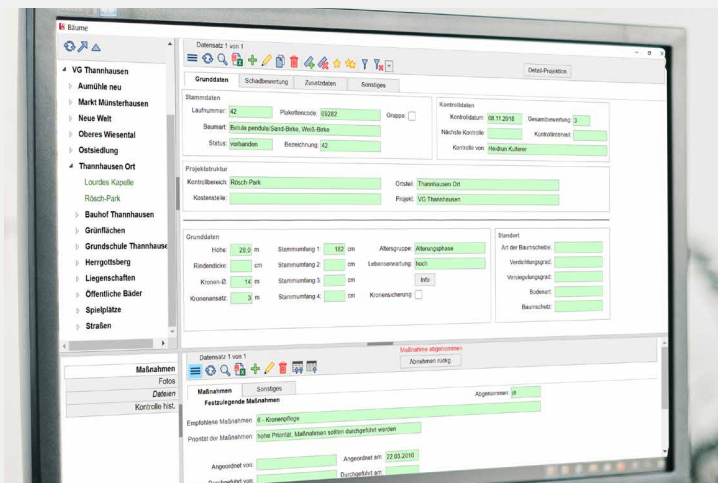

Mit dem Modul Bäume des RIWA GIS-Zentrums können Sie Ihr Baumkataster digital erfassen und verwalten. Alle Sachdaten, Kontrollen, Schadbewertungen, Maßnahmen, Aufträge und Fotos werden dauerhaft vorgehalten. Somit sind Sie in der Lage die Entwicklung jedes einzelnen Baumes sowie Ihre durchgeführten Kontrollen rückwirkend einzusehen und zu belegen.

Im übersichtlichen Auftragsmanager generieren Sie Ausschreibungsunterlagen und managen die Vergabe und Durchführung der Maßnahmen.

Digitale Erfassung und
Verwaltung von Bäumen

Alle Baumdaten auf einen Blick

Schnittstelle zur RIWA
Baumkontroll-App

Ihre Vorteile

Alle Geoinformationen
werden zum digitalen Erlebnis.

RIWA

MODUL BÄUME

RIWA GmbH - Kundenzufriedenheit. Flexibilität. Qualität. Erfahrung.

Ihre Mehrwerte

- + Einfache Erstellung und Verwaltung eines Baumkatasters
- + Übersichtliche Kartendarstellung von Bäumen und Baumgruppen
- + Integriertes Maßnahmen- und Auftragsmanagement
- + Lauffisterstellung für die Maßnahmendurchführung
- + Nachweis über regelmäßig erfolgte Kontrollen
- + Umfangreiche Analyse- und Filterwerkzeuge
- + Präsentation von Auswertungen über Berichte und Statistiken
- + Benachrichtigungsfunktionen und Berichterstellung