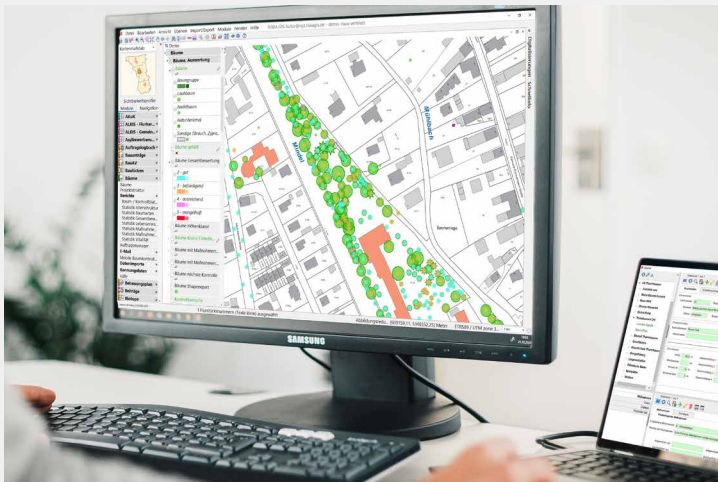

Mit dem Modul Bäume des RIWA GIS-Zentrums können Sie Ihr Baumkataster digital erfassen und verwalten. Alle Sachdaten, Kontrollen, Schadbewertungen, Maßnahmen, Aufträge und Fotos werden dauerhaft vorgehalten. Somit sind Sie in der Lage die Entwicklung jedes einzelnen Baumes sowie Ihre durchgeführten Kontrollen rückwirkend einzusehen und zu belegen.

Im übersichtlichen Auftragsmanager generieren Sie Ausschreibungsunterlagen und managen die Vergabe und Durchführung der Maßnahmen.

Digitale Erfassung und
Verwaltung von Bäumen

Alle Baumdaten auf einen Blick

Schnittstelle zur RIWA
Baumkontroll-App

Ihre Vorteile

Alle Geoinformationen
werden zum digitalen Erlebnis.

RIWA

MODUL BÄUME

RIWA GmbH - Kundenzufriedenheit. Flexibilität. Qualität. Erfahrung.

Ihre Mehrwerte

- + Einfache Erstellung und Verwaltung eines Baumkatasters
- + Übersichtliche Kartendarstellung von Bäumen und Baumgruppen
- + Integriertes Maßnahmen- und Auftragsmanagement
- + Lauffisterstellung für die Maßnahmendurchführung
- + Nachweis über regelmäßig erfolgte Kontrollen
- + Umfangreiche Analyse- und Filterwerkzeuge
- + Präsentation von Auswertungen über Berichte und Statistiken
- + Benachrichtigungsfunktionen und Berichterstellung