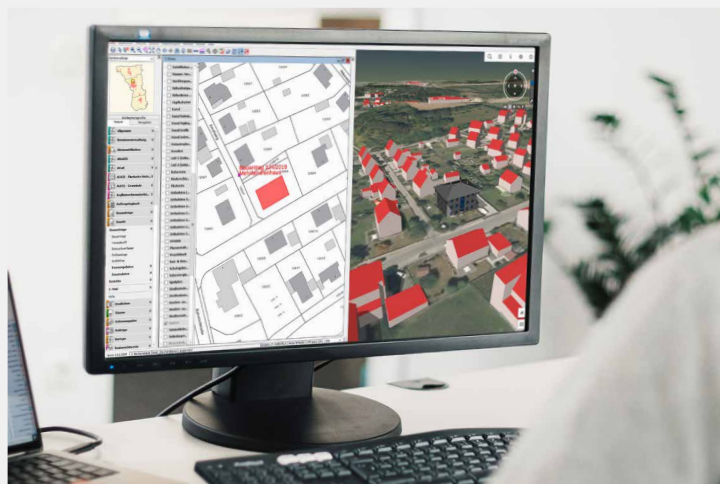

Kombinieren Sie unterschiedliche Daten, kippen und drehen Sie die Ansicht in die gewünschte Position und nutzen Sie die unterschiedlichsten Blickwinkel und die realitätsnahe Darstellung unter anderem für die Beurteilung von Bauanträgen, Ortsbildgestaltungen oder auch den Blick unter die Erde auf den Verlauf von Ver- und Entsorgungsnetzen.

Visuelle und plastische Darstellung Ihrer Kommune

Alle GIS- Daten auf einen Blick

Realistische Darstellung inkl. Sonnenverlauf

Ihre Vorteile

Alle Geoinformationen werden zum digitalen Erlebnis.

**RIWA**

## Ihre Mehrwerte

- + Parallele Ansicht von 2D und 3D-Daten
- + Nachstellen von Sichtachsen
- + Erstellen von Sichtachsen
- + Simulation des Schattenwurfs: Uhrzeit und Datum frei wählbar
- + Virtueller Rundflug
- + Erstellung eines Höhenprofils: DGM oder DOM
- + 3D-Ansicht von Kanalnetzen oder ähnlichen Infrastrukturen unter der Geländeoberfläche
- + Zeichenwerkzeuge

## Auszug aus den Sachdaten

- + Grunddaten:
  - + LoD2 Daten (Gebäudeklötzchen mit Dachgeometrie)
  - + DGM-Daten (Digitales Geländemodell – DGM)
  - + Orthofotos 20 cm
  - + ALKIS Flurstücke
- + Daten aus dem RIWA GIS-Zentrum: Bebauungspläne, Flächennutzungspläne, Baumkataster, Grünflächen, Kanalkataster, Wasserkataster, Rad- und Wanderwege etc.