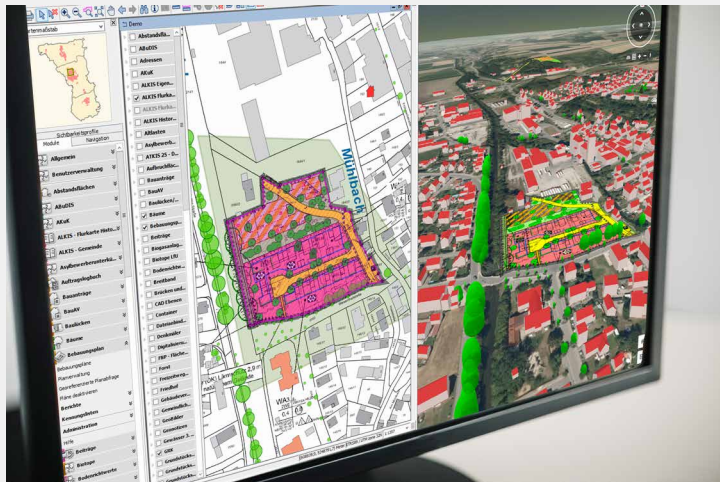

Kombinieren Sie unterschiedliche Daten, kippen und drehen Sie die Ansicht in die gewünschte Position und nutzen Sie die unterschiedlichsten Blickwinkel und die realitätsnahe Darstellung unter anderem für die Beurteilung von Bauanträgen, Ortsbildgestaltungen oder auch den Blick unter die Erde auf den Verlauf von Ver- und Entsorgungsnetzen.

Visuelle und plastische Darstellung Ihrer Kommune

Alle GIS- Daten auf einen Blick

Realistische Darstellung inkl. Sonnenverlauf

Ihre Vorteile

Alle Geoinformationen werden zum digitalen Erlebnis.

**RIWA**

## Ihre Mehrwerte

- + Parallele Ansicht von 2D und 3D-Daten
- + Nachstellen von Sichtachsen
- + Erstellen von Sichtachsen
- + Simulation des Schattenwurfs: Uhrzeit und Datum frei wählbar
- + Virtueller Rundflug
- + Erstellung eines Höhenprofils: DGM oder DOM
- + 3D-Ansicht von Kanalnetzen oder ähnlichen Infrastrukturen unter der Geländeoberfläche
- + Zeichenwerkzeuge

## Auszug aus den Sachdaten

- + Grunddaten:
  - + LoD2 Daten (Gebäudeklötzchen mit Dachgeometrie)
  - + DGM-Daten (Digitales Geländemodell – DGM)
  - + Orthofotos 20 cm
  - + ALKIS Flurstücke
- + Daten aus dem RIWA GIS-Zentrum: Bebauungspläne, Flächennutzungspläne, Baumkataster, Grünflächen, Kanalkataster, Wasserkataster, Rad- und Wanderwege etc.