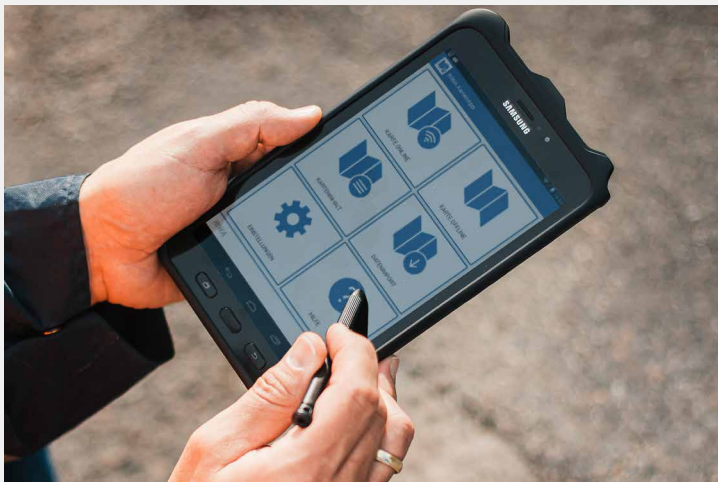

## KartenApp

Das perfekte Instrument für die Nutzung von Geodaten im Außendienst

+

+

+

Die auf Android basierende RIWA KartenApp ist die optimale Ergänzung unseres modular aufgebauten RIWA GIS-Zentrums für unterwegs.

Mitarbeitende, deren Tätigkeitsschwerpunkte im Außendienst liegen, können sich die eigenen Geobasis- und Geofachdaten aus dem RIWA GIS-Zentrum mit den dazugehörigen Objektinformationen (z.B. von Bäumen, Kanälen, Wasserleitungen, Spielplätzen u.s.w.) in einer mobilen Karte anzeigen lassen. Zusätzliche Kartenfunktionen wie die Erstellung von nutzerbezogenen Geonotizen und von Vermessungsdaten erleichtern die Aufgabenbewältigung vor Ort. Der Einsatz von Papierplänen im Außendienst kann somit künftig entfallen.

Geobasis- und Geofachdaten  
inklusive Objektinformationen  
immer mobil dabei

Erstellung eigener Geonotizen

Nutzung im Online- und  
Offline-Modus möglich

Ihre Vorteile

Alle Geoinformationen  
werden zum digitalen Erlebnis.

## Ihre Mehrwerte

Zur dauerhaften Anwendung in der Karte stehen Ihnen verschiedenste Funktionen zur Verfügung:

- + Ausschnitt verschieben/ Zoom, Bemaßung, Fangmodi sowie Anzeige von Objektinformationen
- + Erstellung eigener Geotaggen (inkl. Foto- und Sprachaufnahmefunktion)
- + Verschiedene Suchmöglichkeiten in den Datenbeständen (z.B. Suche nach einer Flurnummer oder Adresse)
- + Kartenebenen lassen sich individuell ein- und ausblenden
- + Folgende Datenformate werden als Karteninhalte abgebildet: Vektordaten und Grafikformate (CAD & DWG) sowie Rasterdaten (Orthophotos) und WMS-Dienste im Online Modus
- + Bedienung im Online- und Offlinemodus möglich
- + Optionale Nutzung des Vermessungstools