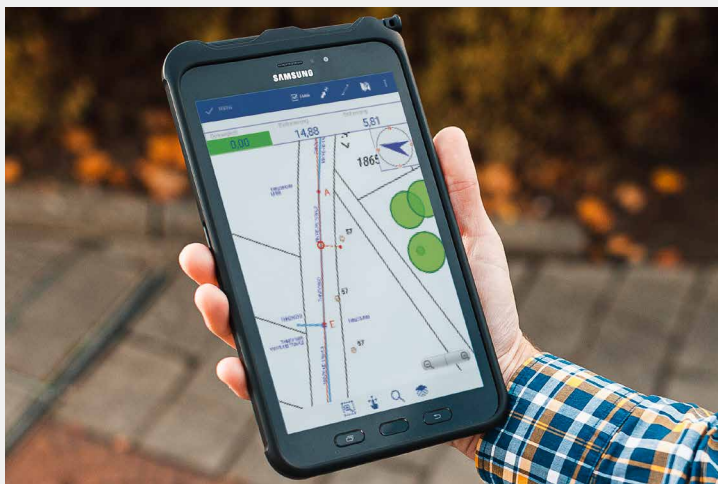

## KartenApp

Das perfekte Instrument für die Nutzung von Geodaten im Außendienst

+

+

+

Die auf Android basierende RIWA KartenApp ist die optimale Ergänzung unseres modular aufgebauten RIWA GIS-Zentrums für unterwegs.

Mitarbeitende, deren Tätigkeitsschwerpunkte im Außendienst liegen, können sich die eigenen Geobasis- und Geofachdaten aus dem RIWA GIS-Zentrum mit den dazugehörigen Objektinformationen (z.B. von Bäumen, Kanälen, Wasserleitungen, Spielplätzen u.s.w.) in einer mobilen Karte anzeigen lassen. Zusätzliche Kartenfunktionen wie die Erstellung von nutzerbezogenen Geonotizen und von Vermessungsdaten erleichtern die Aufgabenbewältigung vor Ort. Der Einsatz von Papierplänen im Außendienst kann somit künftig entfallen.

Geobasis- und Geofachdaten  
inklusive Objektinformationen  
immer mobil dabei

Erstellung eigener Geonotizen

Nutzung im Online- und  
Offline-Modus möglich

Ihre Vorteile

Alle Geoinformationen  
werden zum digitalen Erlebnis.

## Ihre Mehrwerte

Zur dauerhaften Anwendung in der Karte stehen Ihnen verschiedenste Funktionen zur Verfügung:

- + Ausschnitt verschieben/ Zoom, Bemaßung, Fangmodi sowie Anzeige von Objektinformationen
- + Erstellung eigener Geotaggen (inkl. Foto- und Sprachaufnahmefunktion)
- + Verschiedene Suchmöglichkeiten in den Datenbeständen (z.B. Suche nach einer Flurnummer oder Adresse)
- + Kartenebenen lassen sich individuell ein- und ausblenden
- + Folgende Datenformate werden als Karteninhalte abgebildet: Vektordaten und Grafikformate (CAD & DWG) sowie Rasterdaten (Orthophotos) und WMS-Dienste im Online Modus
- + Bedienung im Online- und Offlinemodus möglich
- + Optionale Nutzung des Vermessungstools