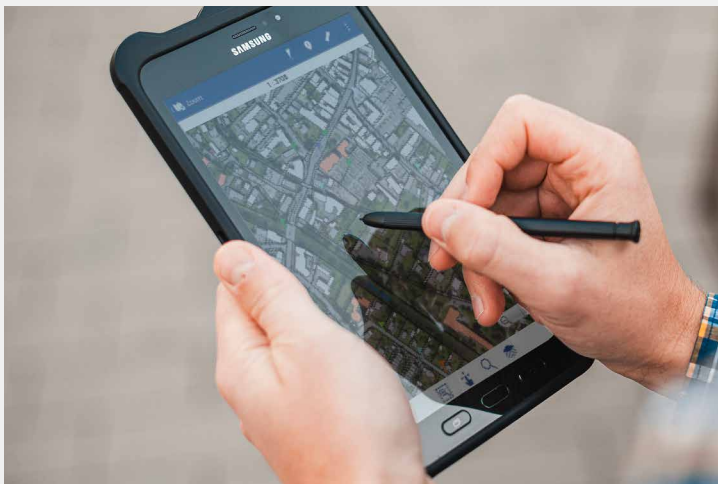

KARTENAPP

RIWA GmbH – Kundenzufriedenheit. Flexibilität. Qualität. Erfahrung.

Ihre Mehrwerte

Zur dauerhaften Anwendung in der Karte stehen Ihnen verschiedenste Funktionen zur Verfügung:

- + Ausschnitt verschieben/ Zoom, Bemaßung, Fangmodi sowie Anzeige von Objektinformationen
- + Erstellung eigener Geotaggen (inkl. Foto- und Sprachaufnahmefunktion)
- + Verschiedene Suchmöglichkeiten in den Datenbeständen (z.B. Suche nach einer Flurnummer oder Adresse)
- + Kartenebenen lassen sich individuell ein- und ausblenden
- + Folgende Datenformate werden als Karteninhalte abgebildet: Vektordaten und Grafikformate (CAD & DWG) sowie Rasterdaten (Orthophotos) und WMS-Dienste im Online Modus
- + Bedienung im Online- und Offlinemodus möglich
- + Optionale Nutzung des Vermessungstools

Die Synchronisation der Daten kann bei vorhandener Internetverbindung zwischen der KartenApp und dem RIWA Web GIS direkt erfolgen. Außerdem werden nahezu alle Displayauflösungen durch das geräteunabhängige Design unterstützt.

Technische Rahmenbedingungen

- + Lauffähig für alle Android-Geräte ab 7.0
- + Aktuelle, leistungsfähige Hardware wird benötigt
- + Die KartenApp können Sie direkt im Google Play Store für Android-Tablets/ Smartphones herunterladen
- + Grundlage für die weiteren RIWA Apps: Baum-, Spielplatz- und Schachtkontrolle

Für Sie vor Ort.

Kempten · Memmingen · Augsburg · Amberg · Rosenheim · Würzburg · Landshut

www.riwa.de

RIWA GmbH

An der Neumühle 5
87700 Memmingen

Tel. 083 31 / 92 72-0
vertrieb@riwa.de